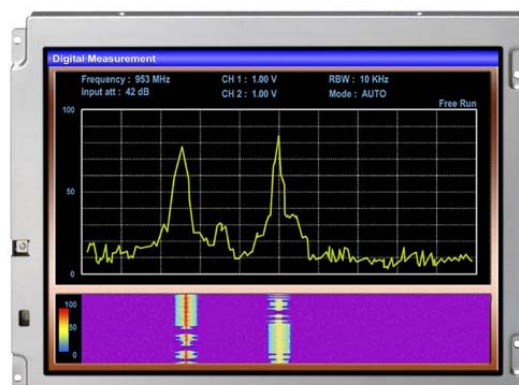

NL6448BC33-71D

10.4 型 VGA

産業用

【特徴】

- ・ 1677 万色 / 26 万色
(LVDS RGB 各 8 ビット/各 6 ビット)
- ・ 長寿命白色 LED¹ をバックライトに搭載
- ・ 高輝度 (450cd/m²)
- ・ 高コントラスト (600:1)
- ・ 広視野角 ((H)160° / (V)140°)
- ・ 広動作温度 (-20 ~ +70)

画 素 数	640(H) × 480(V) ピクセル
画 面 サ イ ズ	211.2(H) × 158.4(V) mm 10.4 型 (対角 26 cm)
表 示 色	1677 万色 / 26 万色
画 素 ピ ッ チ	0.33(H) × 0.33(V) mm
輝 度	(450cd/m ²) (typ.)
コ ン ト ラ ス ト 比	600:1 (typ.)
視 野 角	上 80°, 下 60°, 左 80°, 右 80° (コントラスト比 10:1 時の値)
応 答 速 度 2	25ms (typ.)
イ ン タ フ ェ ー ス	LVDS RGB 各 8 ビット/各 6 ビット
電 源 電 圧	3.3V
消 費 電 力	(4.6W) (typ.)
動 作 温 度	-20 ~ +70
保 存 温 度	-30 ~ +80
表 面 処 理	アンチグレア
外 形 寸 法	W 243.0 (typ.) × H 185.1 (typ.) × D 11.0 (max.) mm
質 量	(475g) (typ.)
バ ッ ク ラ イ ト	白色 LED (交換可能)